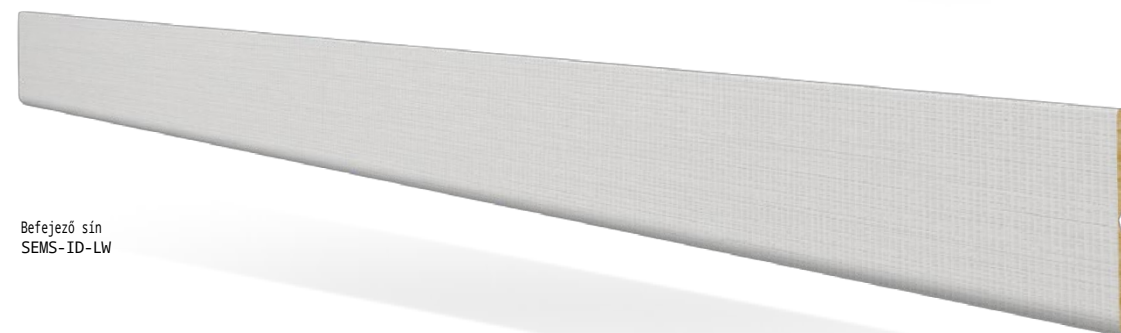

FAL- ÉS MENNYEZETLAPOK DÍSZÍTŐ FURNÉR

Belsőépítészet

A dekoratív belsőépítészeti furnérból készült falpanelek ideális termékek moduláris és vázszerkezetes építkezésekhez. Építési és befejező funkciókat is betöltenek. A termék kiváló minőségű, funkcionális és könnyen felszerelhető. Tökéletes falakhoz és tetőtérhez, valamint felújítási munkákhoz egyaránt.

Kiegészítők

belsőépítészeti panelekhez

A Strama Panels falrendszer panelekből

és azok összeszereléséhez és befejezéséhez szükséges speciális kiegészítőkből áll.

Mennyezeti
sín SEMS-ID-
LS

Padló sínek
SEMS-ID-LP